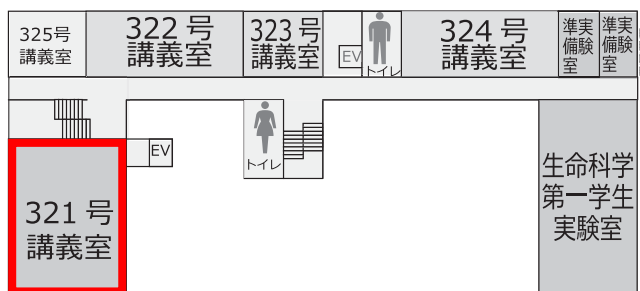

共通教育棟（郡元キャンパス）の対面での筆記試験教室

- 共通教育センター**
- I 共通教育棟 1号館
 - II 共通教育棟 2号館
 - III 共通教育棟 3号館
 - IV 共通教育棟 4号館
 - V 稲盛アカデミー棟

対面での筆記試験教室

鹿児島大学共通教育棟配置図

講義室の名称について

(例) 1 2 5号講義室 共通教育棟 1号館 2階
1は共通教育棟の1号館、2は階数です。

稲盛アカデミー

理学部

共通教育棟 1号館
共通教育掲示板

共通教育棟 2号館

附属図書館

5階

4階

3階

2階

1階

共通教育棟 3号館

共通教育棟 4号館