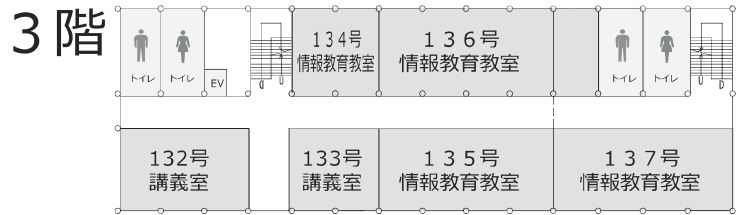

共通教育棟（郡元キャンパス）の対面での筆記試験教室

- 共通教育センター**
- I 共通教育棟 1号館
 - II 共通教育棟 2号館
 - III 共通教育棟 3号館
 - IV 共通教育棟 4号館
 - V 稲盛アカデミー棟

対面での筆記試験教室

鹿児島大学共通教育棟配置図

講義室の名称について

(例) 1 2 5号講義室 共通教育棟 1号館 2階
1は共通教育棟の1号館、2は階数です。

稲盛アカデミー

理学部

共通教育棟 1号館
共通教育掲示板

共通教育棟 2号館

附属図書館

5階

4階

3階

2階