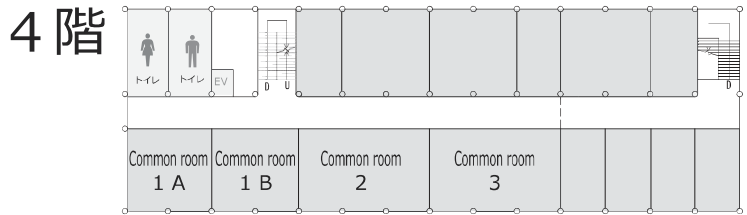

共通教育棟（郡元キャンパス）の対面での筆記試験教室

- 共通教育センター**
- I 共通教育棟 1号館
 - II 共通教育棟 2号館
 - III 共通教育棟 3号館
 - IV 共通教育棟 4号館
 - V 稲盛アカデミー棟

対面での筆記試験教室

鹿児島大学共通教育棟配置図

講義室の名称について

(例) 1 2 5号講義室 共通教育棟 1号館 2階
1は共通教育棟の1号館、2は階数です。

稲盛アカデミー

理学部

共通教育棟 1号館
共通教育掲示板

共通教育棟 2号館

附属図書館

5階

4階

3階

2階