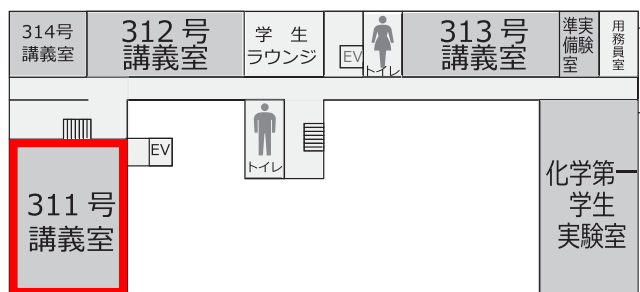

共通教育棟（郡元キャンパス）の対面での筆記試験教室

- 共通教育センター**
- I 共通教育棟 1号館
 - II 共通教育棟 2号館
 - III 共通教育棟 3号館
 - IV 共通教育棟 4号館
 - V 稲盛アカデミー棟

対面での筆記試験教室

鹿児島大学共通教育棟配置図

講義室の名称について

(例) 1 2 5号講義室 共通教育棟 1号館 2階
1は共通教育棟の1号館、2は階数です。

稲盛アカデミー

理学部

共通教育棟 1号館
共通教育掲示板

共通教育棟 2号館

附属図書館

5階

4階

3階

2階

1階

共通教育棟 3号館

共通教育棟 4号館