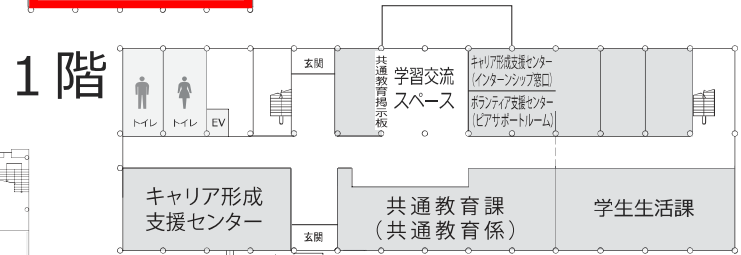

共通教育棟（郡元キャンパス）の対面での筆記試験教室

- 共通教育センター**
- I 共通教育棟 1号館
 - II 共通教育棟 2号館
 - III 共通教育棟 3号館
 - IV 共通教育棟 4号館
 - V 稲盛アカデミー棟

対面での筆記試験教室

鹿児島大学共通教育棟配置図

講義室の名称について

(例) 1 2 5号講義室 共通教育棟 1号館 2階
1は共通教育棟の1号館、2は階数です。

稲盛アカデミー

理学部

共通教育棟 1号館
共通教育掲示板

共通教育棟 2号館

附属図書館

5階

4階

3階

2階