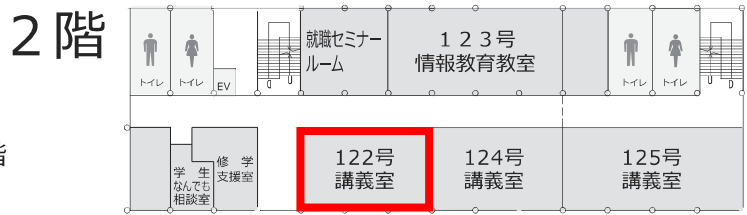

共通教育棟（郡元キャンパス）の対面での筆記試験教室

- 共通教育センター**
- I 共通教育棟 1号館
 - II 共通教育棟 2号館
 - III 共通教育棟 3号館
 - IV 共通教育棟 4号館
 - V 稲盛アカデミー棟

対面での筆記試験教室

鹿児島大学共通教育棟配置図

講義室の名称について

(例) 1 2 5号講義室 共通教育棟 1号館 2階
1は共通教育棟の1号館、2は階数です。

稲盛アカデミー

理学部

共通教育棟 1号館
共通教育掲示板

共通教育棟 2号館

附属図書館

5階

4階

3階

2階