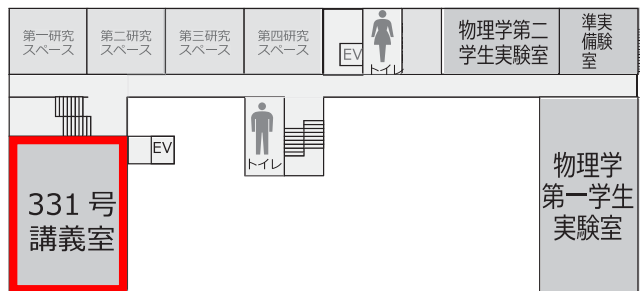

共通教育棟（郡元キャンパス）の対面での筆記試験教室

- 共通教育センター**
- I 共通教育棟 1号館
 - II 共通教育棟 2号館
 - III 共通教育棟 3号館
 - IV 共通教育棟 4号館
 - V 稲盛アカデミー棟

対面での筆記試験教室

鹿児島大学共通教育棟配置図

講義室の名称について

(例) 1 2 5号講義室 共通教育棟 1号館 2階
1は共通教育棟の1号館、2は階数です。

稲盛アカデミー

理学部

共通教育棟 1号館
共通教育掲示板

共通教育棟 2号館

附属図書館

5階

4階

3階

2階

1階

共通教育棟 3号館

共通教育棟 4号館