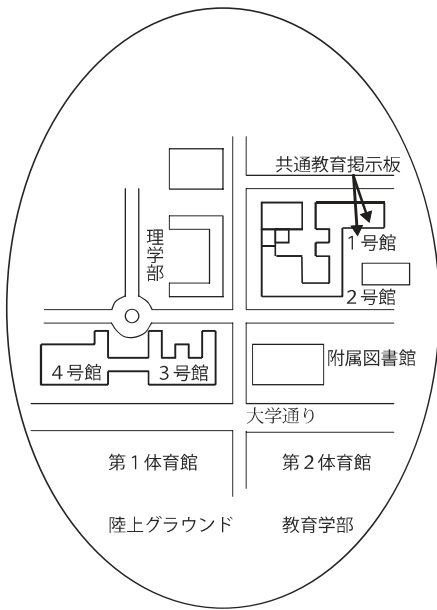

共通教育棟（郡元キャンパス）の対面での筆記試験教室

- 共通教育センター**
- I 共通教育棟 1号館
 - II 共通教育棟 2号館
 - III 共通教育棟 3号館
 - IV 共通教育棟 4号館
 - V 稲盛アカデミー棟

対面での筆記試験教室

鹿児島大学共通教育棟配置図

講義室の名称について

(例) 1 2 5号講義室 共通教育棟 1号館 2階
1は共通教育棟の1号館、2は階数です。

稲盛アカデミー

理学部

共通教育棟 1号館
共通教育掲示板

共通教育棟 2号館

附属図書館

5階

4階

3階

2階

1階

共通教育棟 3号館

共通教育棟 4号館