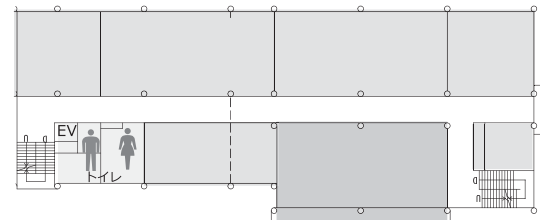

共通教育棟（郡元キャンパス）の対面での筆記試験教室

- 共通教育センター**
- I 共通教育棟 1号館
 - II 共通教育棟 2号館
 - III 共通教育棟 3号館
 - IV 共通教育棟 4号館
 - V 稲盛アカデミー棟

対面での筆記試験教室

鹿児島大学共通教育棟配置図

講義室の名称について

(例) 1 2 5号講義室 共通教育棟 1号館 2階
1は共通教育棟の1号館、2は階数です。

稲盛アカデミー

理学部

共通教育棟 1号館
共通教育掲示板

共通教育棟 2号館

附属図書館

5階

4階

3階

2階

1階

共通教育棟 3号館

共通教育棟 4号館