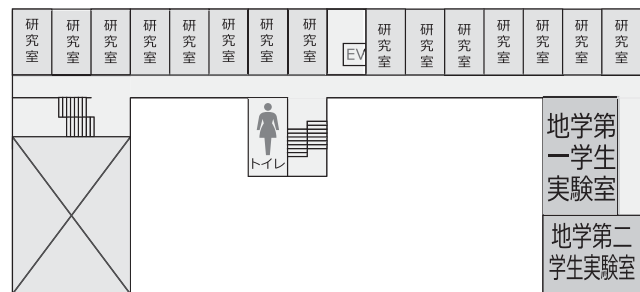

共通教育棟（郡元キャンパス）の対面での筆記試験教室

- 共通教育センター**
- I 共通教育棟 1号館
 - II 共通教育棟 2号館
 - III 共通教育棟 3号館
 - IV 共通教育棟 4号館
 - V 稲盛アカデミー棟

対面での筆記試験教室

鹿児島大学共通教育棟配置図

講義室の名称について

(例) 1 2 5号講義室 共通教育棟 1号館 2階
1は共通教育棟の1号館、2は階数です。

稲盛アカデミー

理学部

共通教育棟 1号館
共通教育掲示板

共通教育棟 2号館

附属図書館

5階

4階

3階

2階